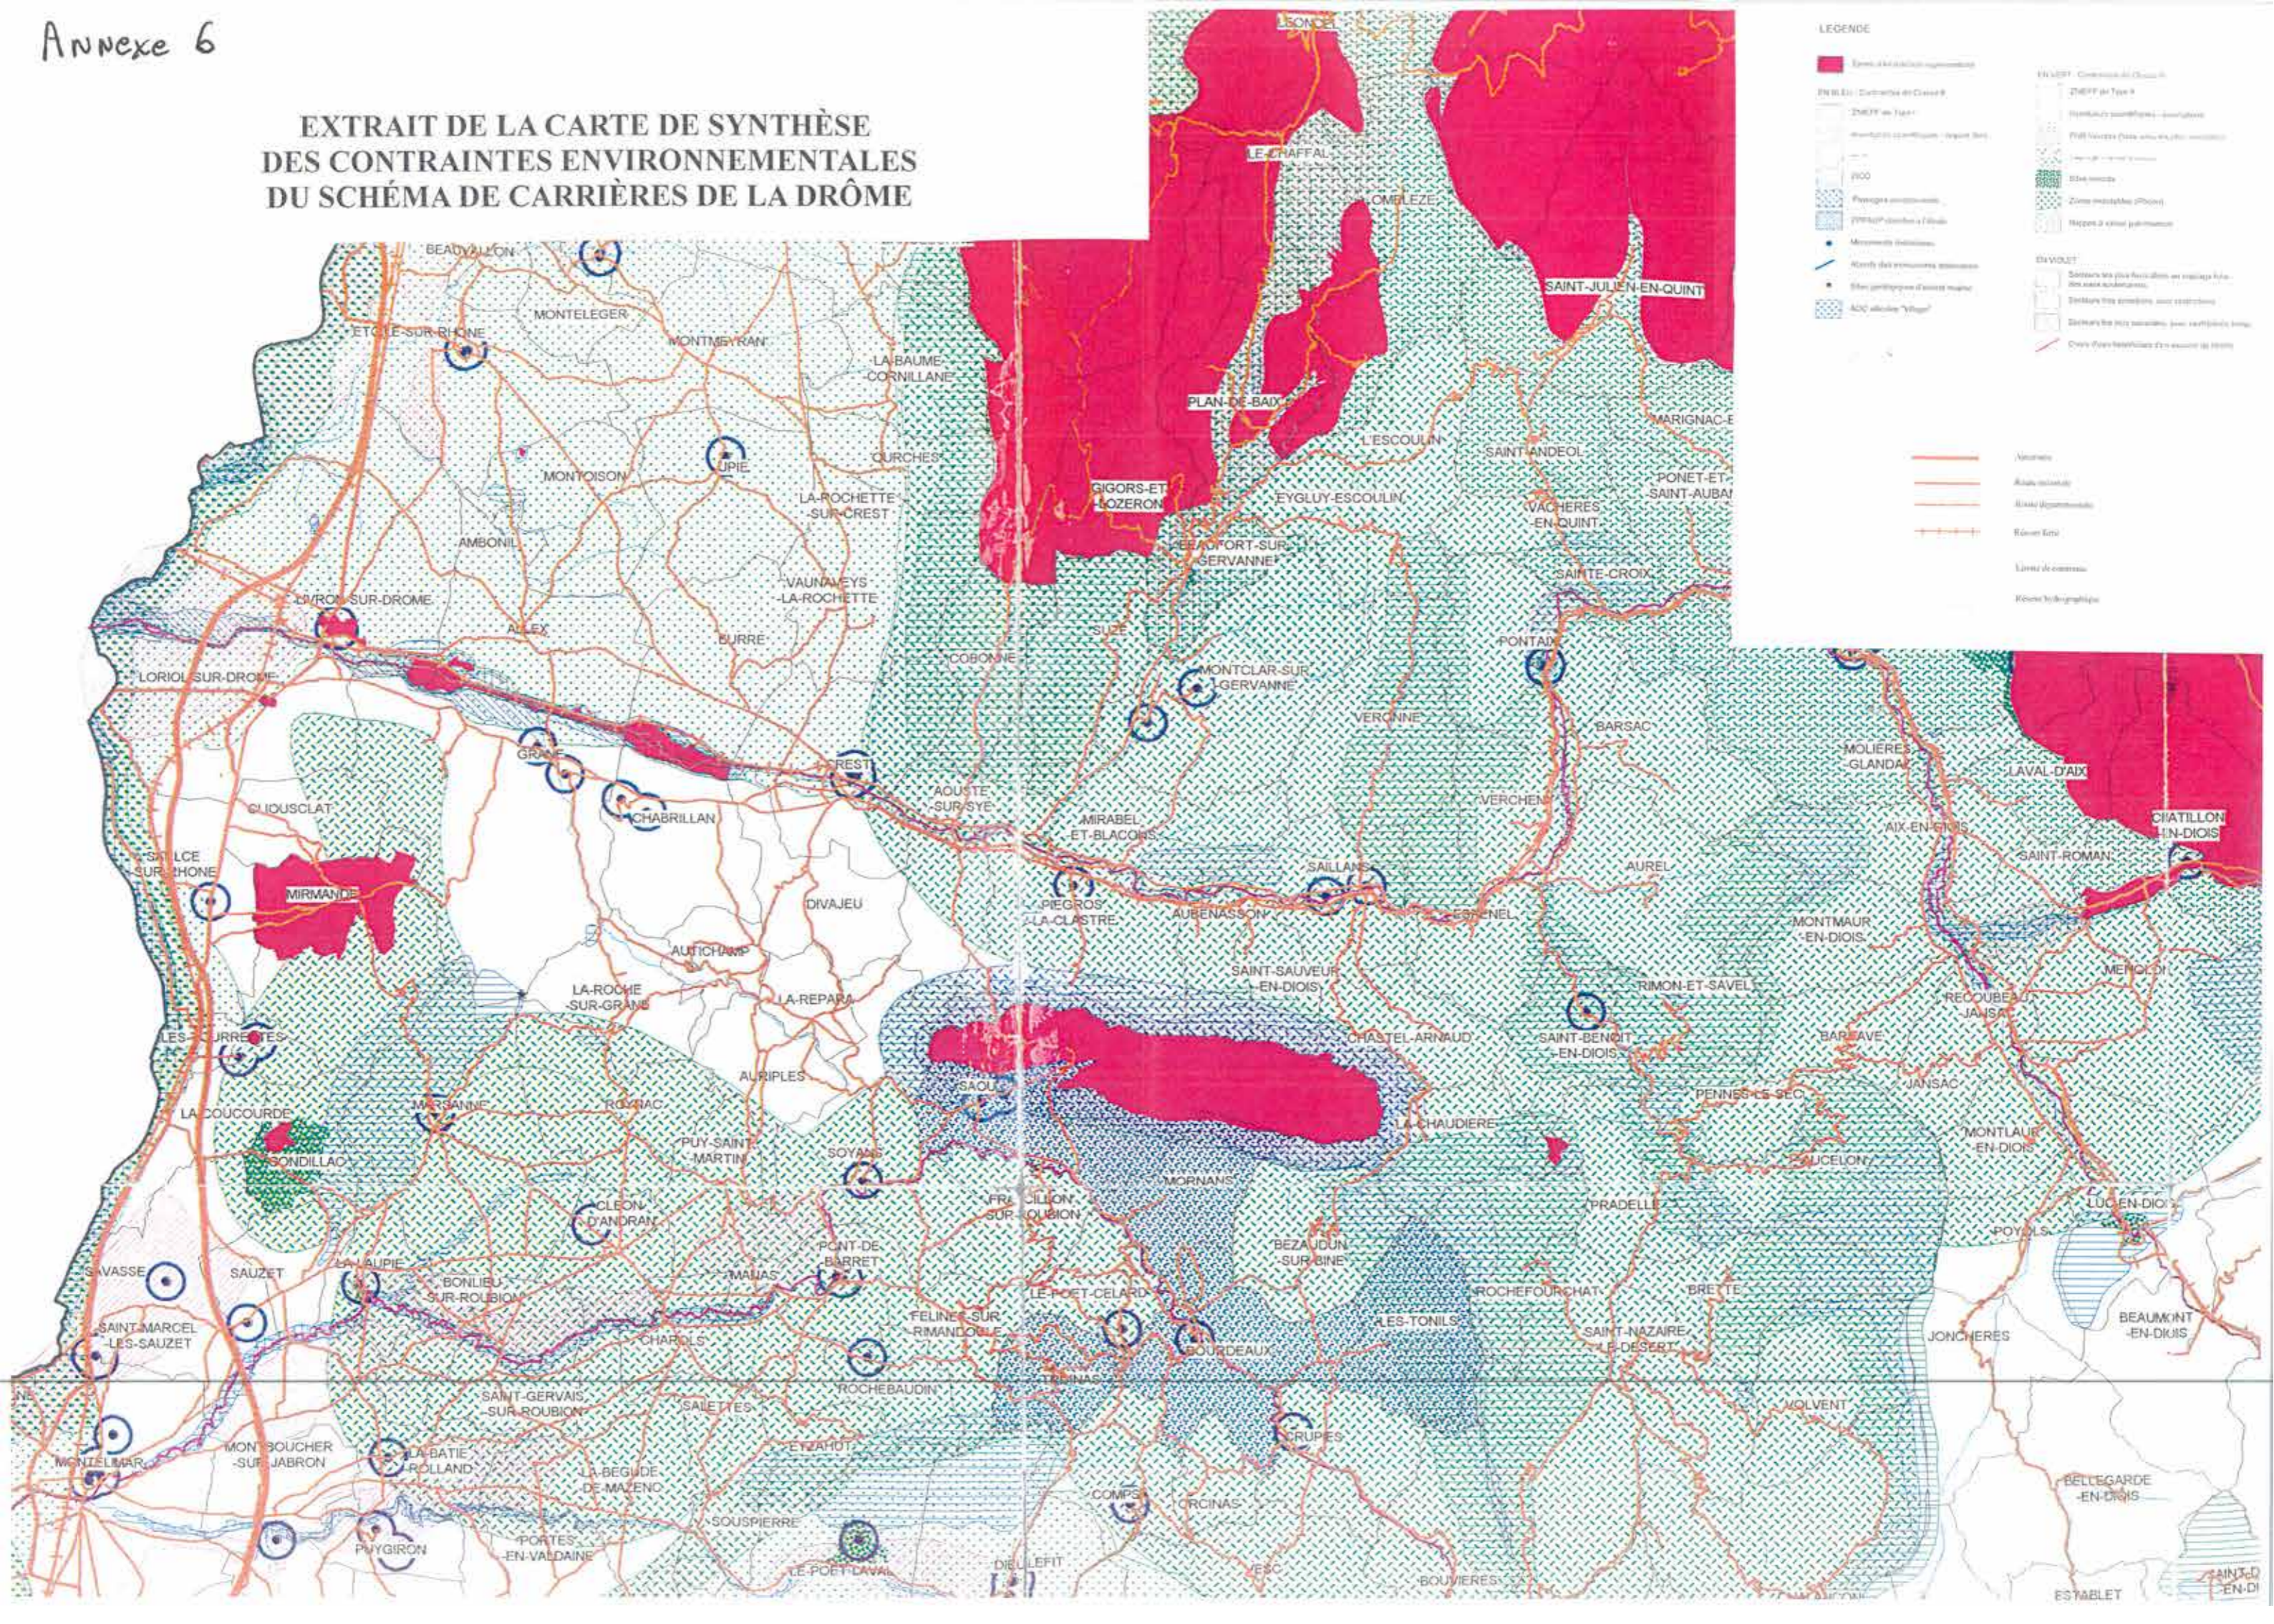

EXTRAIT DE LA CARTE DE SYNTHÈSE DES CONTRAINTES ENVIRONNEMENTALES DU SCHÉMA DE CARRIÈRES DE LA DRÔME

LEGENDE

- Espaces à vocation environnementale
- ZNIEFF de Type I
- ZNIEFF de Type II
- Montagnes classifiées - Parc national
- POC
- Parcage paysannal
- PPN (Plan d'occupation des sols)
- Mécanisme d'indication
- Monts des écrivains célèbres
- Sites patrimoniaux d'intérêt majeur
- AOC (Appellation d'origine contrôlée)
- ZNIEFF de Type I
- Montagnes classifiées - Parc national
- POC
- Parcage paysannal
- PPN (Plan d'occupation des sols)
- Mécanisme d'indication
- Monts des écrivains célèbres
- Sites patrimoniaux d'intérêt majeur
- AOC (Appellation d'origine contrôlée)

- National
- Département
- Commune
- Réseau routier
- Limites de communes
- Réseau hydrographique

0 10 20 30 40 50 60 70 80 90 100